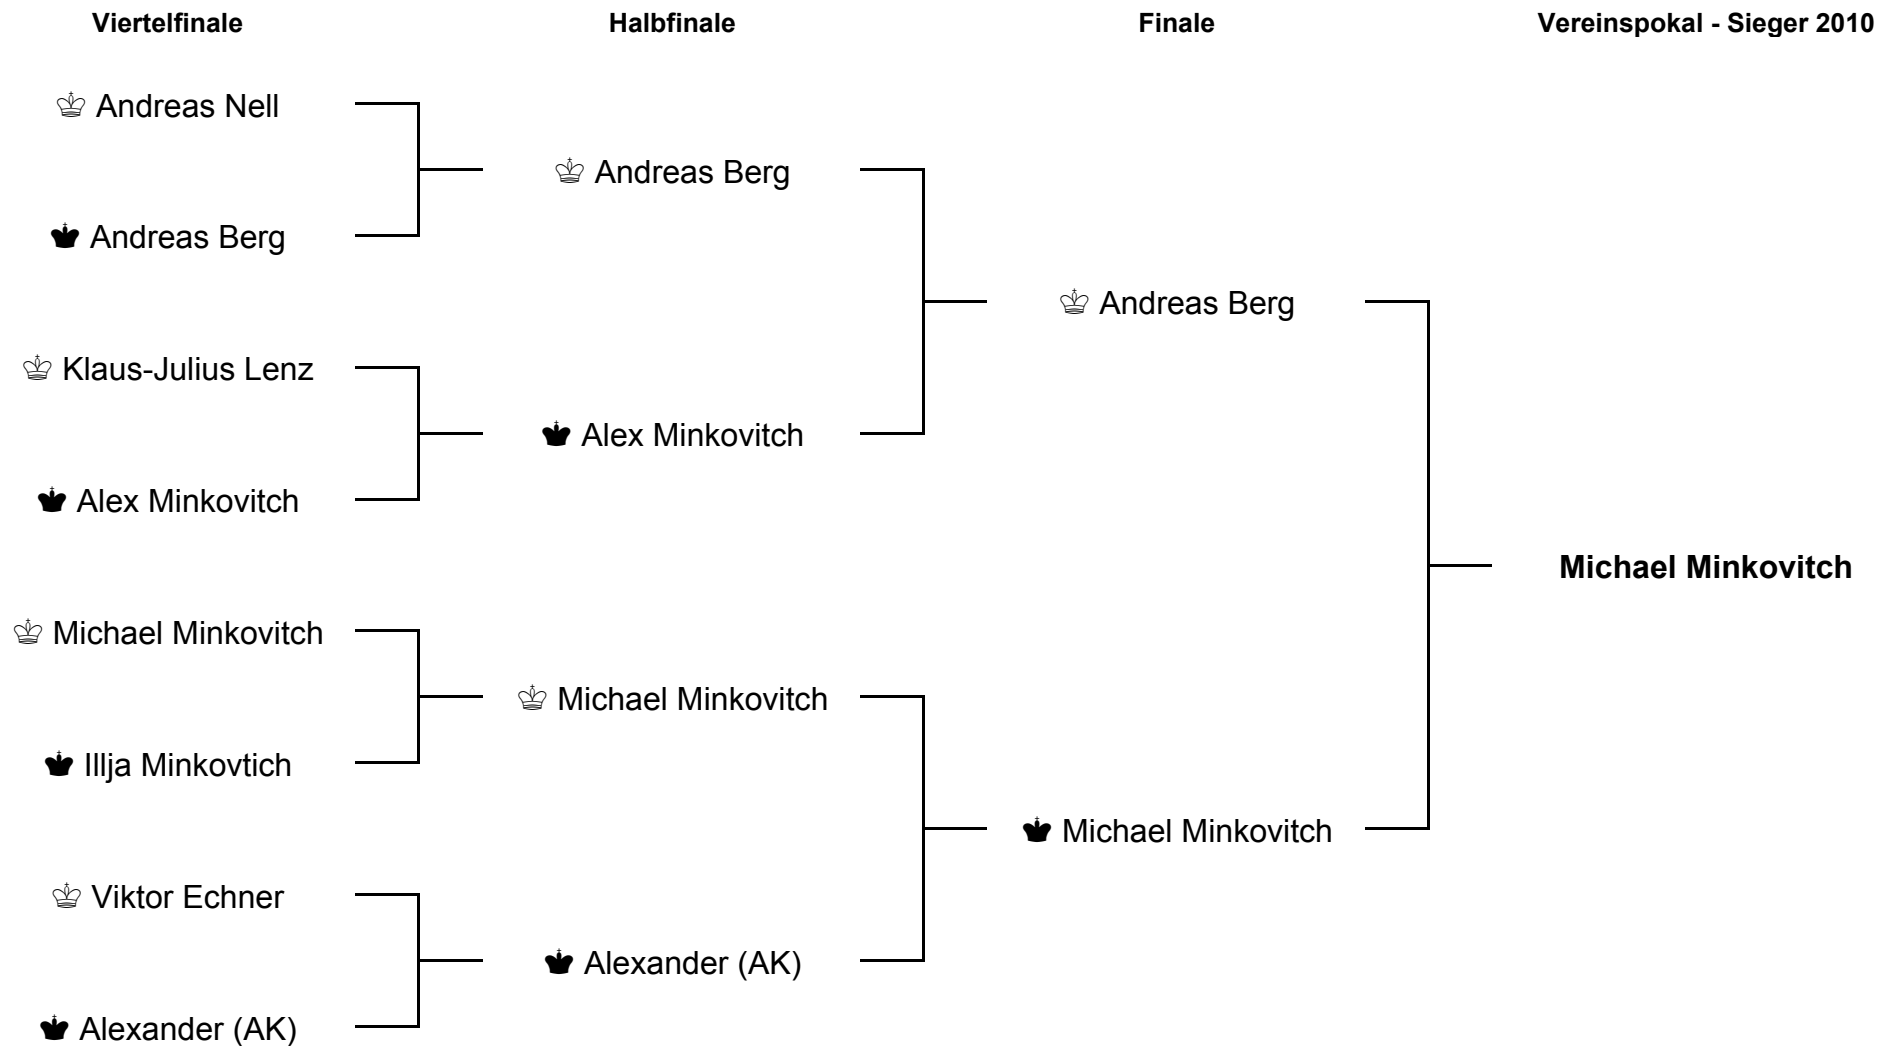

Schachclub "Uhrturn" Dierdorf 1960 e. V.
Vereinspokal 2010

Symbole:

♔ = Spieler Weiß

♚ = Spieler Schwarz